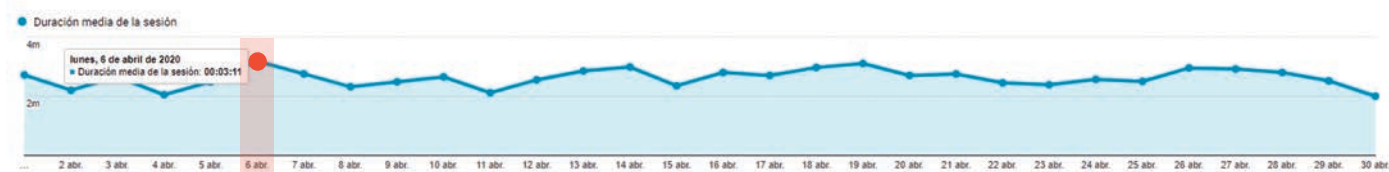

# Páginas más visitadas

Las 10 páginas más vistas del sitio

Página	Cantidad de vistas
Costos Mano de Obra	25.989
Portada Mobile	3.218
Revista Electro Instalador	1.122
¿Cómo será el futuro del mercado eléctrico tras la pandemia?...	969
Edición   164   Abril 2020   Revista Electro Instalador	939
Consultoría Técnica	927
Los errores más preocupantes en instalaciones de Puesta a Tierra...	772
Revista Mobile	612
Los profesionales tenemos que reinventamos...	519
Capacitacion virtual sobre instalaciones eléctricas residenciales...	473

Día de la semana con más visitas

Día	Cantidad de usuarios
Jueves 30 de Abril	1.375

# Desde donde nos visitan

Cantidad de páginas vistas desde cada fuente

Fuente	Cantidad de vistas a páginas
Google (buscador)	14.910
Directos	10.559
Facebook (movil)	2.270
Facebook	373
Mailling	180
Bing (buscador)	147
Notificaciones Push	33
Yahoo (buscador)	21

# Duración de las visitas

Duración promedio de los usuarios

Promedio de tiempo en la página

02 minutos 36 segundos

Tiempo máximo en la página

■ 03 minutos 11 segundos

Número de páginas vistas

51.277 páginas